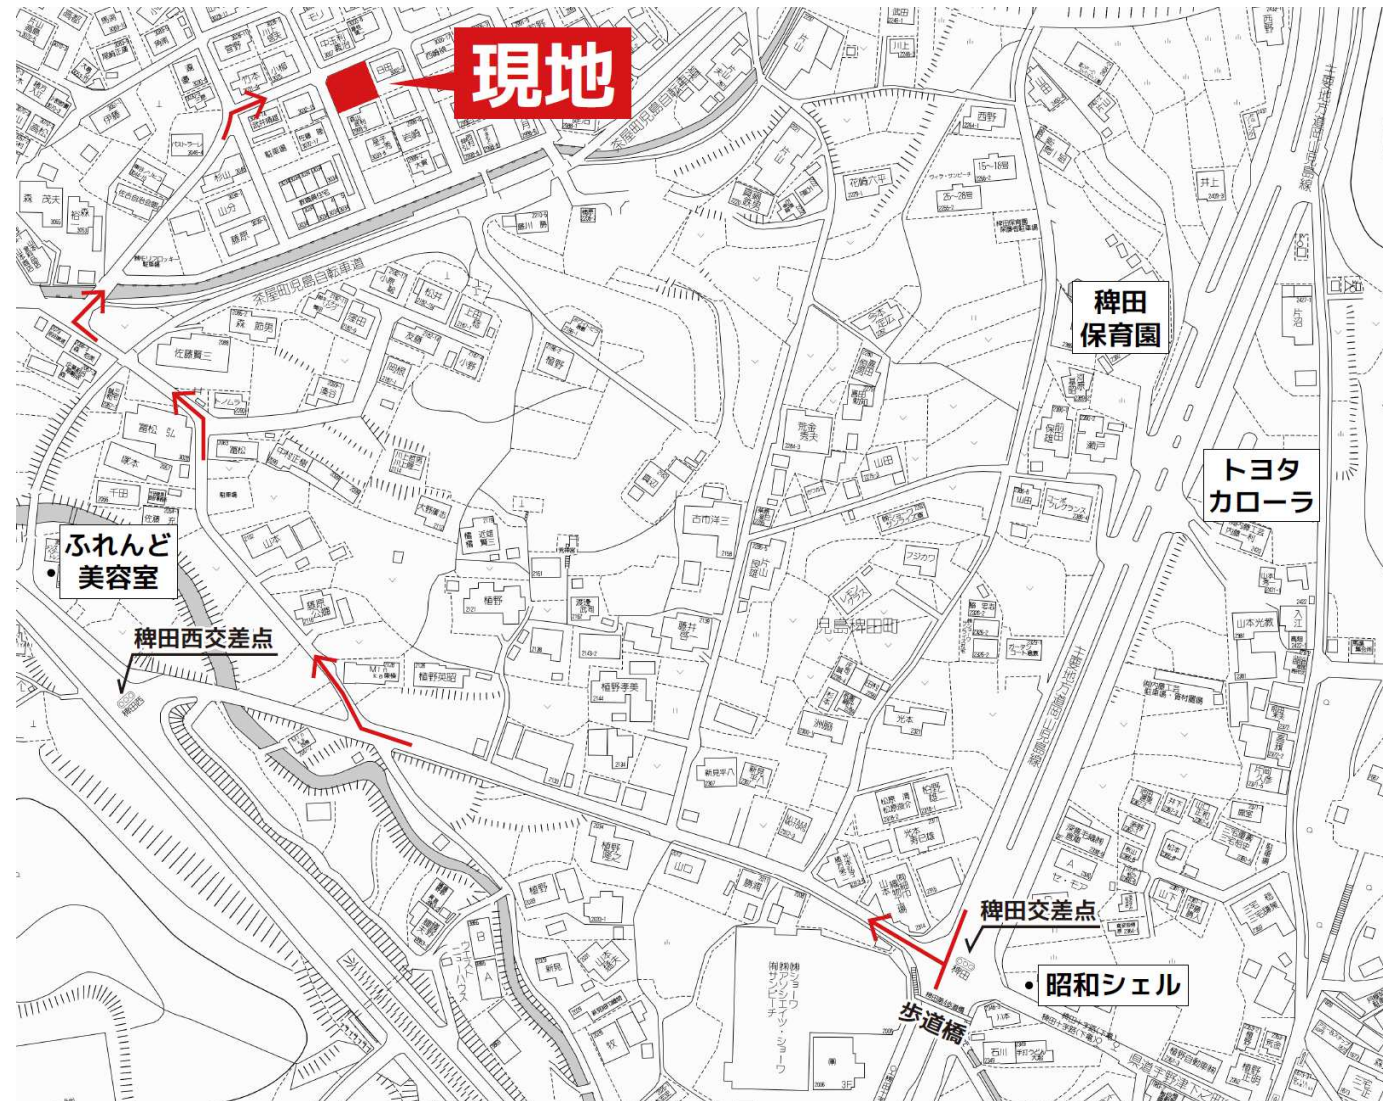

土地  
面積

218.54 m<sup>2</sup>

( 66.10 坪)

●物件概要

- 所在地 / 倉敷市児島稗田町
- 地 目 / 宅地
- 用途地域 / 第一種低層住居専用地域
- 建ぺい率 / 40%
- 容 積 率 / 80%
- 現 況 / 上物有(更地渡し)
- 設 備 / 上下水道・電気・プロパンガス
- 接 道 / 北側5.2m、西側4.8m
- 備 考 / 建築条件付き
- 取引態様 / 仲介(専任媒介)
- 負担金 / 上下水道負担金なし

# 高台の閑静な住宅地

●周辺施設

- ・ 交 通 稗田十字路バス停(下電バス) 徒歩 10分
- ・ スーパー わたなべ生鮮館 徒歩 18分
- ・ 小 学 校 緑丘小学校 徒歩 25分
- ・ そ の 他 田嶋内科 徒歩 25分

現地写真①

現地写真②

わたなべ生鮮館 徒歩18分

田嶋内科 徒歩25分

〒700-0976 岡山市北区辰巳14-101